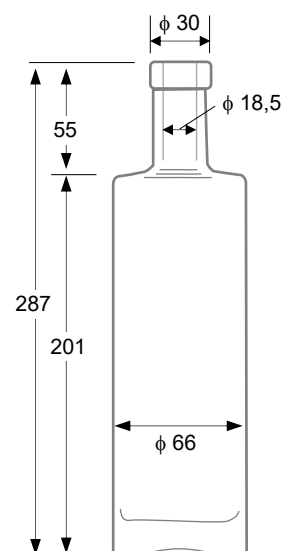

Glasflasche / glass bottle / Bouteille en verre: Botelli

DE: **Glasflasche passend zu den Bottlelight Produkten**
Durchmesser: 66 mm; Höhe: 287 mm; Gewicht: 600 g
Hergestellt in Deutschland; einzeln im Rundkarton verpackt.

EN: **Glass bottle fitting to the Bottlelight products**
Diameter: 66 mm; Height: 287 mm; Weight: 600 g
Made in Germany; individually packed in a round box.

FR: **Bouteille en verre pour correspondre aux produits Bottlelight**
Diamètre: 66 mm; hauteur : 287 mm; poids : 600 g
Fabriqué en Allemagne; emballé individuellement dans une boîte.