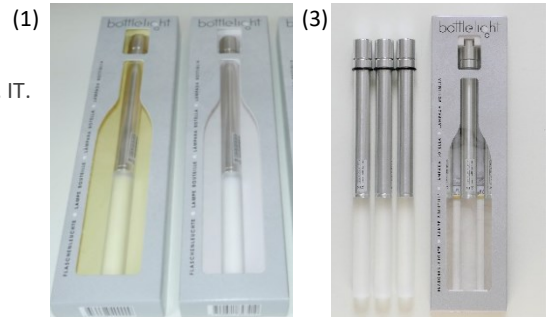

Das An-/Aus-Schalten der Leuchte wird durch einfaches Drehen des Deckels vorgenommen. Eine Elektronik hält die Helligkeit konstant.

Die Flaschenleuchte ist unten bis zum Deckel wasserdicht und von oben regenfest.

Die Modelle BOT03-BOT05 werden ohne Batterien geliefert, Batterien können aber dazu bestellt werden.

Verpackung

Das Produkt wird in einer Rechteckverpackung mit aufgedruckter Beschreibung, Bildern und EAN-Code geliefert.

Einzelpackung (1): Beschreibung in Sprachen DE, EN, F, ES, NL, IT.
LBT 290 x 75 27 mm;

Brutto-Gewicht ohne Batterien: 100 g

Dreierpackung (3): wie oben, jedoch 3 Stück pro Packung
Brutto-Gewicht ohne Batterien: 207 g

Sprachen

Gebrauchsanleitung in Sprachen: DE, EN, NL, F, I, ES, PT, RU.

Hersteller

Bottlelight Company Dr. Kitzenmaier

Ursprungsland: Deutschland.

Technische Daten - BOT03-k/w

Gesamtlänge	256 - 266 mm (± 5mm)	LED Effizienz	170lm/W
Lichtkörperlänge	100 mm (± 5mm)	Lichtstrom der LED	13 - 15 lm
Eintauchlänge in Flasche	230 mm (± 5mm)	Licht von BOT03-w	warmweiß (3000K), 13 lm
Durchmesser unten	17 mm (± 0,2mm)	Licht von BOT03-k	weiß (5000K), 15 lm
Durchmesser Deckelteil	20 mm (± 0,2mm)	Lebensdauer	100.000 Stunden
Materialien	Aluminium, Acrylglas	Betriebsspannung	3 - 6 V DC
Gewicht ohne/mit Batterien	57g ± 3g / 126g ± 3g	Stromverbrauch	20-35 mA
An/Ausschalten	durch leichtes Drehen des Deckels	Stromversorgung	3 AA-Zellen à 1,5V; oder BOT06 Batterie-Ersatzmodul
Betriebstemperatur	-20 ...+65°C (batterieabhängig)	Garantie	2 Jahre
Konformitäten	CE, RoHS		
Internationale Zolltarif-Nr.	8513 1000 (US: 8513.1040)		