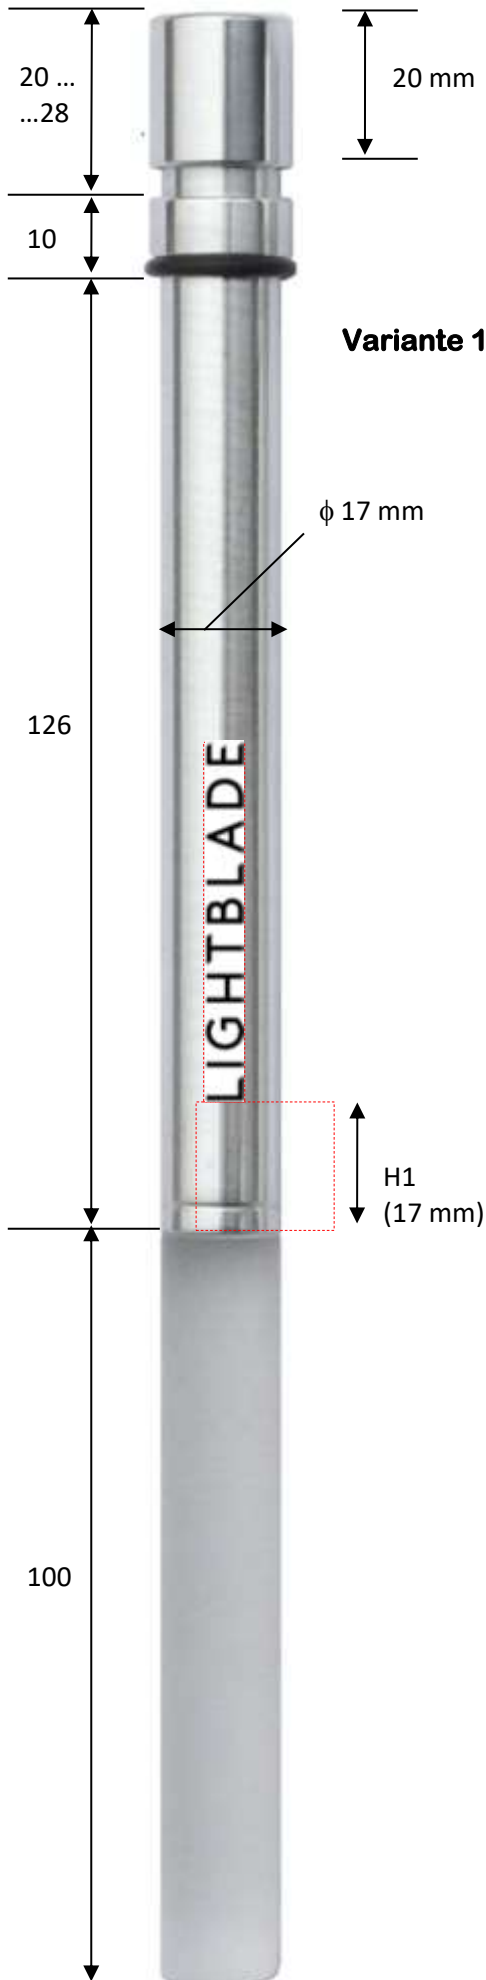

Bottlelight Modell/model: BOT03/04/05

Laser-Gravur / engraving
Größe / size: mm
Farbe/Colour:

oder / or
transparente Folie / transparent Sticker
Logo Größe / size:

Lasergravur-Farbbeispiele – Examples of colours of laser engravings

Weißer Laser Gravur / white laser engraving

A

Weißgraue Laser Gravur / white grey laser engraving:

B

Graue Laser Gravur / grey laser engraving:

C

Dunkelgraue Laser Gravur / dark grey laser engraving:

D

Weitere Beispiele / other examples:

auf dem Deckel / on the lid

seitlich am Deckel / aside along the lid

A2

A3

C1

C2