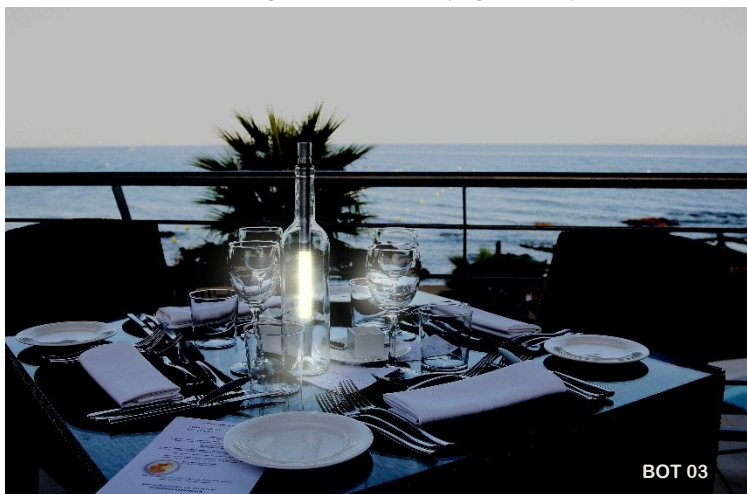

Lampada Bottlelight

Illuminazione con bottiglie di vino, Champagne e acqua vuote

Modelli:

BOT03-k: luce bianca
tonalità fredda LED

BOT03-w: luce bianca
tonalità calda LED

BOT04-w: luce bianca
tonalità calda LED,
intensità regolabile

BOT05: intensità regolabile
e multi-color

- funzionamento con batterie, illuminazione LED
- fino a 120 ore di illuminazione per ogni set di batterie
- per batterie standard AA Alcaline o ricaricabili
- illuminazione LED garantita per 100.000 ore ad elevata efficienza
- alta qualità dei materiali produttivi, made in Germany

Bottlelight - viviLED®

Ideale fornita come regalo per Feste, Bar e illuminazione di tendenza

Con illuminazione multi-color regolabile in intensità ruotando la lampada

Consultando il sito si puo' trovare tutta la gamma di prodotti e accessori