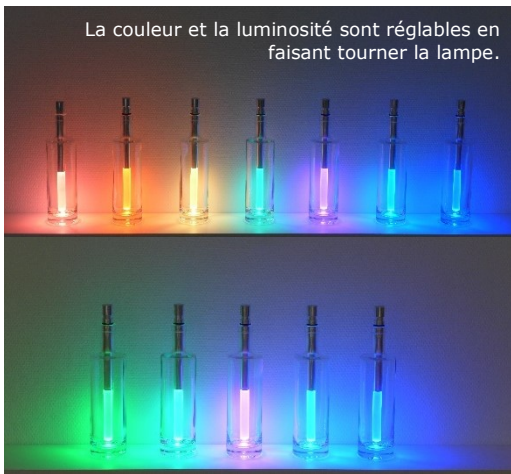

Bottlelight – illumination de bouteille

... convient à tous les bouteilles standard de vin,
Champagne et la plupart des bouteilles d'eau

à piles standard, LED

- Pour intérieur et extérieure, imperméable a la pluie
- 100-120 heures d'autonomie par set de piles
- Pour piles standard AA alcaline ou NiMH
- Luminosité 15-50 lm (fabriqué en Allemagne)

120 heures de illumination par set de piles

et plus ...

Bottlelight – illumination de bouteille

La couleur et la luminosité sont réglables en
faisant tourner la lampe.

viviLED®

Un cadeaux
formidable
ou une
illumination
harmonieuse
pour fêtes,
bars, jardins
ou la maison.